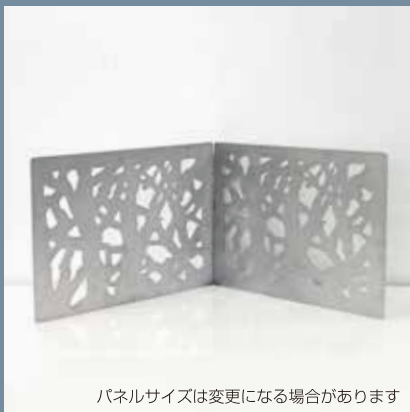

◆ i MUSEUM / ヤマダ
11:00～18:00

家元継承20周年記念「勅使河原茜展 ひらく」

◆ 草月会館別館アトリエ
10:30～17:30

両会場にて販売

電光石火
ステンレス ¥30000

Stay Home
アルミ / ステンレス (おとし) ¥30000

トラスタワー
鉄 ¥26000

パネルサイズは変更になる場合があります