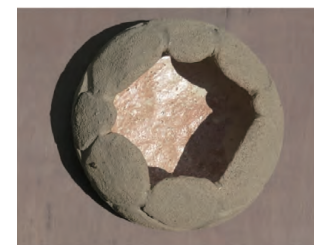

【作例】

- 使用土量：5Kg
- サイズ：直径20×12cm
- 釉薬：内側のみ黄マツト
- 制作にかかった時間：1日

- 使用土量：9Kg
- サイズ：44×10×33cm
- 釉薬：トルコ青マツト
- 制作にかかった時間：半日

インスタでも作例が見られます！