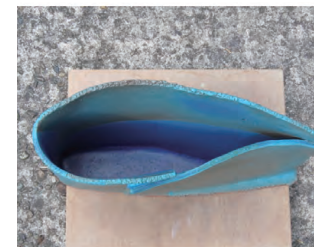

世界に一つしかない 自作花器を 作ってみませんか？

草月陶房ご利用案内

お稽古や花展・フラワーなどに活用できる
自作陶器花器の制作をアシストさせていただきます
*約1.5ヶ月から2ヶ月でお手元にお届けいたします

- 【所在地】 福井県丹生郡越前町小曾原 16-20
【利用日】 事前予約制
【利用時間】 1日利用 9:00～16:00
午前利用 9:00～12:00
午後利用 13:00～16:00
【利用料金】 1日利用：2,600円(税込)/名
半日利用：1,300円(税込)/名
【土代】 1,600円(税込)/Kg

【作例】

- 使用土量：5Kg
- サイズ：直径20×12cm
- 釉薬：内側のみ黄マツト
- 制作にかかった時間：1日

- 使用土量：9Kg
- サイズ：44×10×33cm
- 釉薬：トルコ青マツト
- 制作にかかった時間：半日

インスタでも作例が見られます！