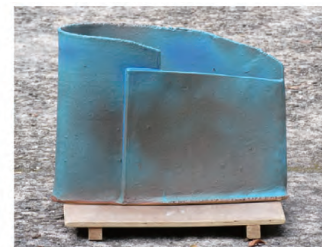

【作例】

- 使用土量：5Kg
- サイズ：直径20×12cm
- 釉薬：内側のみ黄マツト
- 制作にかかった時間：1日

- 使用土量：9Kg
- サイズ：44×10×33cm
- 釉薬：トルコ青マツト
- 制作にかかった時間：半日

インスタでも作例が見られます！