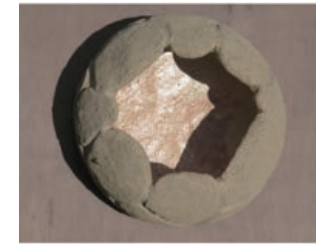

## 【作例】

- 使用土量：5Kg
- サイズ：直径20×12cm
- 釉薬：内側のみ黄マツト
- 制作にかかった時間：1日

- 使用土量：9Kg
- サイズ：44×10×33cm
- 釉薬：トルコ青マツト
- 制作にかかった時間：半日

インスタでも作例が見られます！