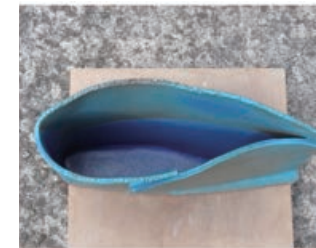

## 【作例】

- 使用土量：5Kg
- サイズ：直径20×12cm
- 釉薬：内側のみ黄マツト
- 制作にかかった時間：1日

- 使用土量：9Kg
- サイズ：44×10×33cm
- 釉薬：トルコ青マツト
- 制作にかかった時間：半日

インスタでも作例が見られます！